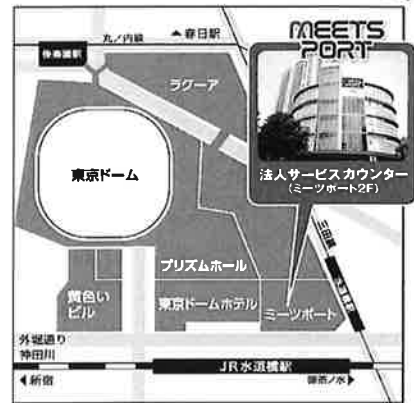

※会員番号、会員氏名記入のない場合は利用不可

会員番号		様
会員氏名		

見本

お店の方へ
助成金請求時に添付する必要があります。
本券は池袋中華料理組合の協力により発行されています。

発行：フレンドリーげんき 一般財団法人東京城北勤労者サービスセンター
TEL.03-3980-3133 受付/月~金 AM9:00~PM5:00

東京ドームシティ

チケット購入方法

- ・東京ドームシティ内の「法人サービスカウンター」でサービスセンター会員証をご提示のうえ、下記のチケット等を購入してください。
- ・購入は、1会員1日につき各券種10枚(冊)までです。お支払は、現金もしくはクレジットカードがご利用いただけます。購入後の払い戻し、キャンセル不可。
- ・東京ドームシティ「パートナーメンバーズ」公式サイトからのお申込みはできません。

チケット購入窓口

各チケットには有効期限・指定日時等があります。購入窓口で確認のうえ、ご購入ください。

法人サービスカウンター（東京ドームシティ ミーツポート2F）

営業時間 10:00～19:00（年中無休） 電話 03-3817-6364

法人サービスカウンター販売商品

	定価相当	会員販売価格
東京ドームシティ「得10チケット」 ※詳細は下記へ	最大 6,200円	▶ 2,500円
スパ ラクーア入館券(土日祝・特定日割増料は別途要)	2,634円	▶ 1,750円
スパ ラクーアトリートメント&ビューティー利用券(1,000円)	1,000円	▶ 900円
宇宙ミュージアムTeNQ入館引換券(一般/学生)	1,800/1,500円	▶ 1,350円
宇宙ミュージアムTeNQ入館引換券(4歳～中学生・シニア)	1,200円	▶ 900円
東京ドームホテル レストランランチ券(ホテル直営レストラン4店舗共通ランチ券) ホテル3F「リラッサ」ランチbuffet、ホテル43F「アーティストカフェ」パノラマランチ、 後樂園ホールビル2F「後樂園飯店」ランチ券特別セットメニュー、ミーツポート2F「ハルコ」ランチ券特別セットメニュー	3,000円	▶ 2,600円
TDCグルメチケット(1,000円)* <small>東京ドーム内の飲食売店・飲食移動販売をはじめ、東京ドームシティ内の60を超えるレストラン・飲食店で利用可</small>	1,000円	▶ 900円
東京ドームビール券(東京ドーム内 飲食売店および飲食移動販売)	800円	▶ 720円
巨人公式戦指定席S+TDCグルメチケット(500円)*	6,700円	▶ 6,200円
巨人公式戦指定席A+TDCグルメチケット(500円)*	5,900円	▶ 5,400円
巨人公式戦指定席B+TDCグルメチケット(500円)*	4,500円	▶ 4,000円
巨人公式戦指定席C+TDCグルメチケット(500円)*	2,900円	▶ 2,400円
巨人戦外野指定席+TDCグルメチケット(500円)*	2,700円	▶ 2,200円